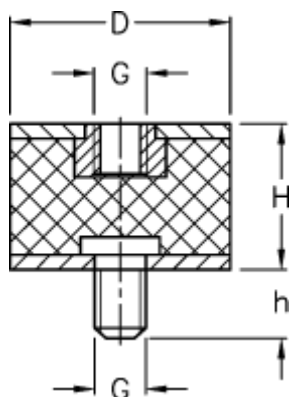

Varenummer: 51201334106110
Beskrivelse: KLEE Vibrationsdæmper type 2
70-40-2, M10/M10x28, NR - 57 shore

Mål

D = 70
G = M10
h = 28
H = 40